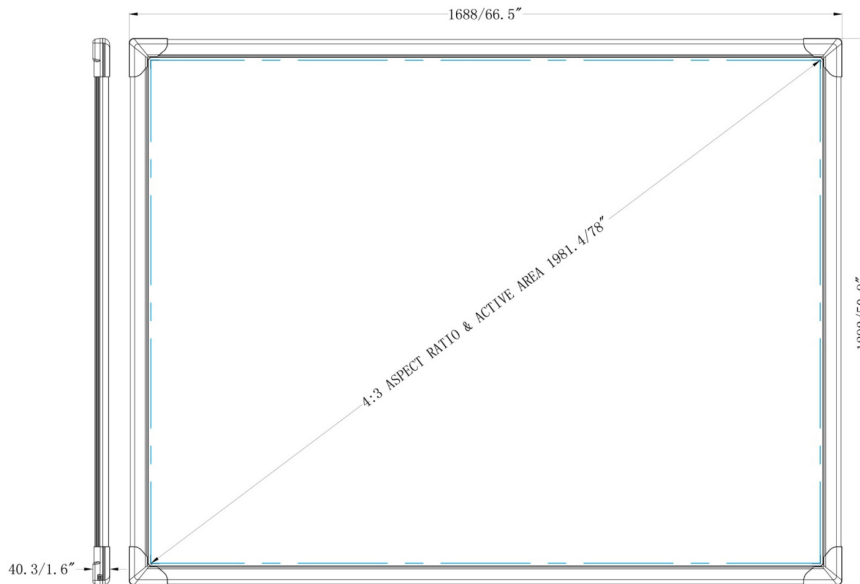

TECHNISCHE ZEICHNUNG

ActivBoard Touch (78" 4:3)

ActivBoard Touch (88" 16:10)

ALLGEMEINE TECHNISCHE DATEN

Auflösung	32768 x 32768
Abtastrate	118 Zoll pro Sekunde
Ausgaberate	83 Koordinatenpaare pro Sekunde
Objektgröße anpassen	Durchmesser > 8 mm
Antwortzeit (Klick/erster Klick)	30 ms
Reaktionszeit (durchgehendes Klicken/Schreiben)	12 ms
Positionierungsgenauigkeit	< 2 mm
Benutzereingaben	Touch oder ergonomischer Stift (im Lieferumfang enthalten)
Digitalisierungstechnologie	Infrarot
Stromaufnahme	Stromversorgung über USB
Verbindung zum Computer	USB 2.0
Board	Mit oder ohne trocken löschbare Oberfläche erhältlich
Betriebstemperatur	0°C bis +50°C (32°F bis +122°F)
Lagertemperatur	-30°C bis +60°C (-22°F bis +140°F); Feuchtigkeit (keine Betauung) 0% bis 90%
Lieferumfang	ActivBoard, 2 Stifte, 5 m-USB-Kabel (16 Fuß), Wandhalterungsbügel, Standfüße (nur 88"-Version), Installationsanleitung, Installationsanleitung, Zugriff auf ActivInspire Personal Edition per Download von Promethean Planet (auf Wunsch auch gegen eine zusätzliche Gebühr auf DVD erhältlich).

TECHNISCHE DATEN DER MODELLE

Modell	ActivBoard Touch Bildseitenverhältnis 4:3	ActivBoard Touch Bildseitenverhältnis 16:10
ActivBoard-Nenngröße	78"	88"
Kompatibilität mit Promethean-Halterung	Halterung	Halterung, fest montiert, höhenverstellbar, mobil
Gesamtabmessungen	1685 mm x 1292 mm (66,3" x 50,9")	2006 mm x 1292 mm (78,9" x 50,9")
Abmessungen des aktiven Bereichs	1585 mm x 1189 mm (62,4" x 46,8")	1902 mm x 1189 mm (74,9" x 46,8")
Diagonale des aktiven Bereichs	1981 mm (78,02")	2243 mm (88,31")
Gewicht des Whiteboards	16,5 kg (36,4 lbs)	19,6 kg (43,2 lbs)
Gewicht mit Verpackung	24,0 kg (52,9 lbs)	29,7 kg (65,5 lbs)
Abmessungen mit Verpackung	1830 mm x 1400 mm x 100 mm (72" x 55,1" x 3,9")	2148 mm x 1422 mm x 100 mm (84,6" x 55,6" x 3,9")