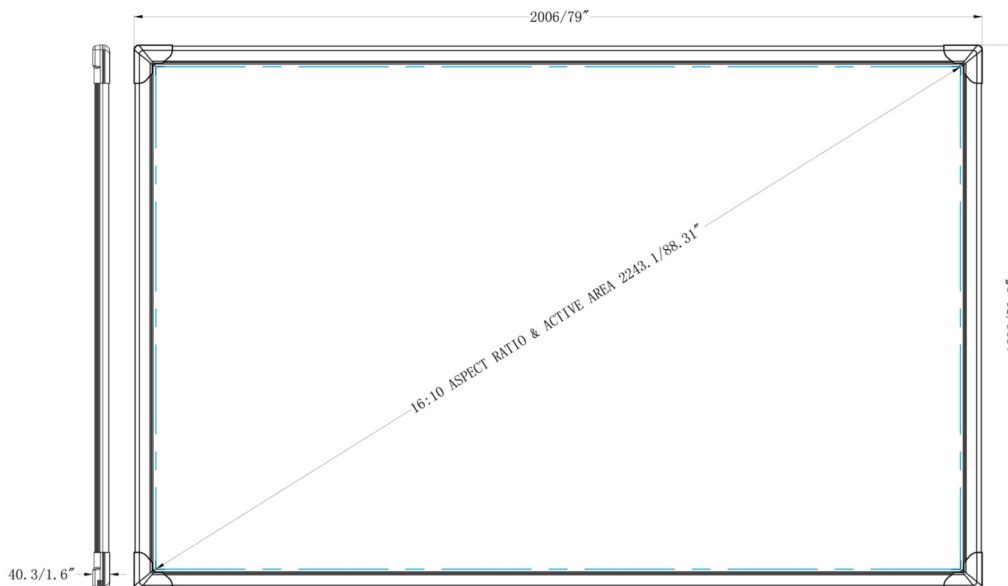

TECHNISCHE ZEICHNUNG

ActivBoard Touch (78" 4:3)

ActivBoard Touch (88" 16:10)

ALLGEMEINE TECHNISCHE DATEN

Auflösung	32768 x 32768
Abtastrate	118 Zoll pro Sekunde
Ausgaberate	83 Koordinatenpaare pro Sekunde
Objektgröße anpassen	Durchmesser > 8 mm
Antwortzeit (Klick/erster Klick)	30 ms
Reaktionszeit (durchgehendes Klicken/Schreiben)	12 ms
Positionierungsgenauigkeit	< 2 mm
Benutzereingaben	Touch oder ergonomischer Stift (im Lieferumfang enthalten)
Digitalisierungstechnologie	Infrarot
Stromaufnahme	Stromversorgung über USB
Verbindung zum Computer	USB 2.0
Board	Mit oder ohne trocken löschbare Oberfläche erhältlich
Betriebstemperatur	0°C bis +50°C (32°F bis +122°F)
Lagertemperatur	-30°C bis +60°C (-22°F bis +140°F); Feuchtigkeit (keine Betauung) 0% bis 90%
Lieferumfang	ActivBoard, 2 Stifte, 5 m-USB-Kabel (16 Fuß), Wandhalterungsbügel, Standfüße (nur 88"-Version), Installationsanleitung, Installationsanleitung, Zugriff auf ActivInspire Personal Edition per Download von Promethean Planet (auf Wunsch auch gegen eine zusätzliche Gebühr auf DVD erhältlich).

TECHNISCHE DATEN DER MODELLE

Modell	ActivBoard Touch Bildseitenverhältnis 4:3	ActivBoard Touch Bildseitenverhältnis 16:10
ActivBoard-Nenngröße	78"	88"
Kompatibilität mit Promethean-Halterung	Halterung	Halterung, fest montiert, höhenverstellbar, mobil
Gesamtabmessungen	1685 mm x 1292 mm (66,3" x 50,9")	2006 mm x 1292 mm (78,9" x 50,9")
Abmessungen des aktiven Bereichs	1585 mm x 1189 mm (62,4" x 46,8")	1902 mm x 1189 mm (74,9" x 46,8")
Diagonale des aktiven Bereichs	1981 mm (78,02")	2243 mm (88,31")
Gewicht des Whiteboards	16,5 kg (36,4 lbs)	19,6 kg (43,2 lbs)
Gewicht mit Verpackung	24,0 kg (52,9 lbs)	29,7 kg (65,5 lbs)
Abmessungen mit Verpackung	1830 mm x 1400 mm x 100 mm (72" x 55,1" x 3,9")	2148 mm x 1422 mm x 100 mm (84,6" x 55,6" x 3,9")